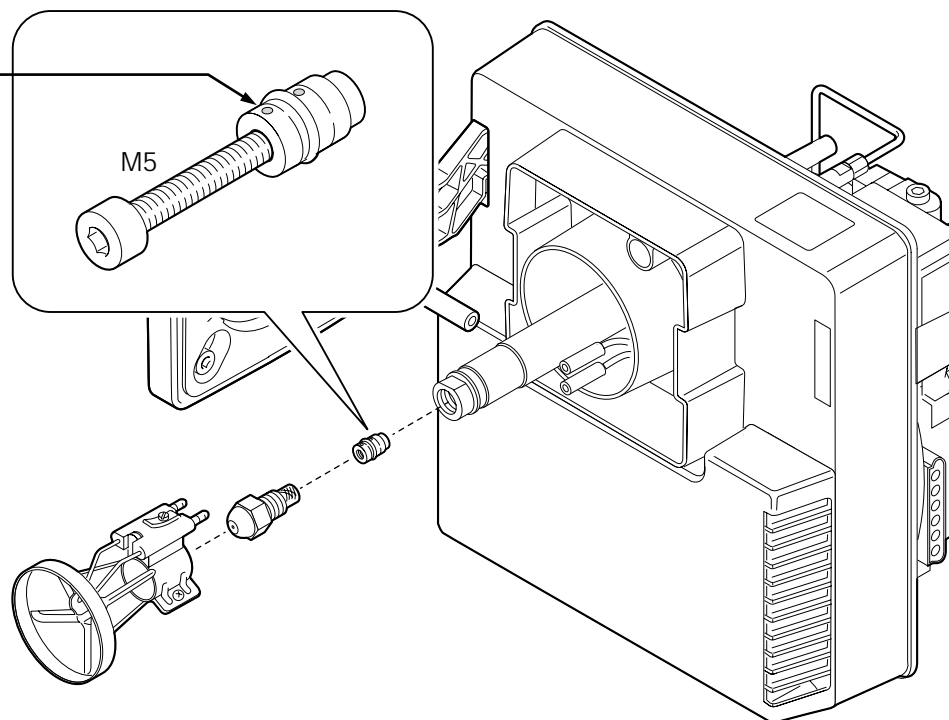

# Инструкция по монтажу затвора форсунок типа LE при установке на насосе ALE

– weishaupt –

При монтаже отверстия должны находиться наверху.

Запорный клапан ввести в шток форсунки до полного сцепления круглого уплотнения с уплотнительной поверхностью.